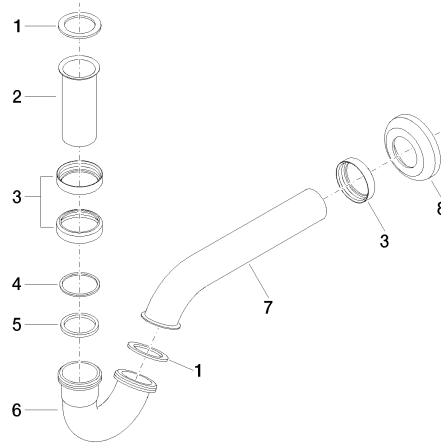

Siphon for bidet 1 1/4" - Brushed Bronze

IMO

10 050 970

• rosette Ø 65 mm

Fits: IMO, LULU, MADISON, MEM, TARA,
CL.1, LISSÉ, VAIA, META, CYO

	Brushed Bronze	10 050 970-42
	Chrome	10 050 970-00
	Brushed Platinum	10 050 970-06
	Platinum	10 050 970-08
	Durabronze (23kt Gold)	10 050 970-09
	Dark Chrome	10 050 970-19
	Light Gold	10 050 970-26
	Brushed Light Gold	10 050 970-27
	Brushed Durabronze (23kt Gold)	10 050 970-28
	Matte Black	10 050 970-33
	Brushed Champagne (22kt Gold)	10 050 970-46
	Champagne (22kt Gold)	10 050 970-47
	Brushed Chrome	10 050 970-93
	Brushed Dark Platinum	10 050 970-99

10 050 970

mm [inches]

10 050 970

Parts for other finishes can be found here: [Chrome](#)

Spare parts list

No.	Item Number	Name	Quantity used	Delivery time
1	09 14 05 018 90	seal	2	2
2	09 28 23 011-42	pipe	1	60
3	09 23 30 021-42	nut	3	60
4	09 14 20 006 90	seal	1	2
5	09 14 05 027 90	seal	1	2
6	09 28 23 029-42	pipe	1	60
7	09 28 23 013-42	pipe	1	60
8	09 27 01 013-42	rosette	1	60